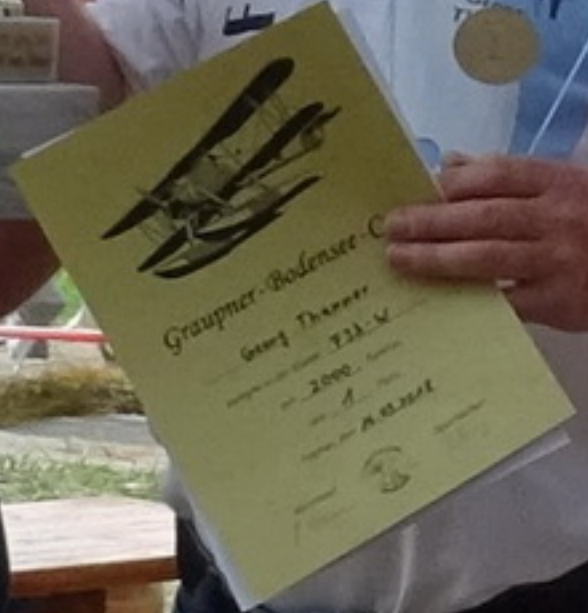

Einwurf

ProT

Lraupner

GER-914

Graupner-Bodensee-Cup  
Gregg Thanner  
2000  
A. B. J. J. J.

Graupner-Bodensee-Cup  
Fabrizio Albonico  
2000  
A. B. J. J. J.

HOTEL

Bilger Eck

pub

TANZO  
SCHALE  
IS  
SCHON  
WIEDER  
DA

HOTEL