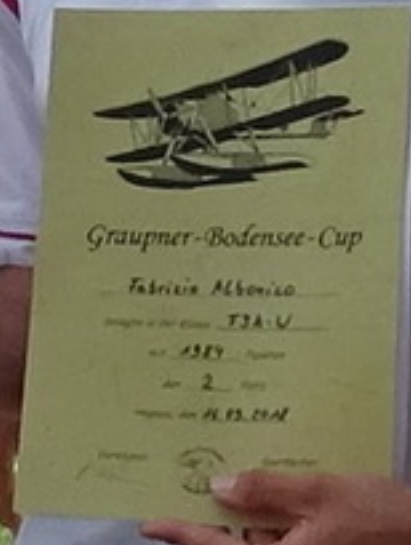

Einwurf

ProT

Lraupner

GER-914

Graupner-Bodensee-Cup  
Gregg Thanner  
2000  
A. B. J. J. J.

Graupner-Bodensee-Cup  
Fabrizio Albonico  
2000  
A. B. J. J. J.

HOTEL

Bilger Eck

pub

TANZO  
SCHALE  
IS  
SCHON  
WIEDER  
DA

HOTEL